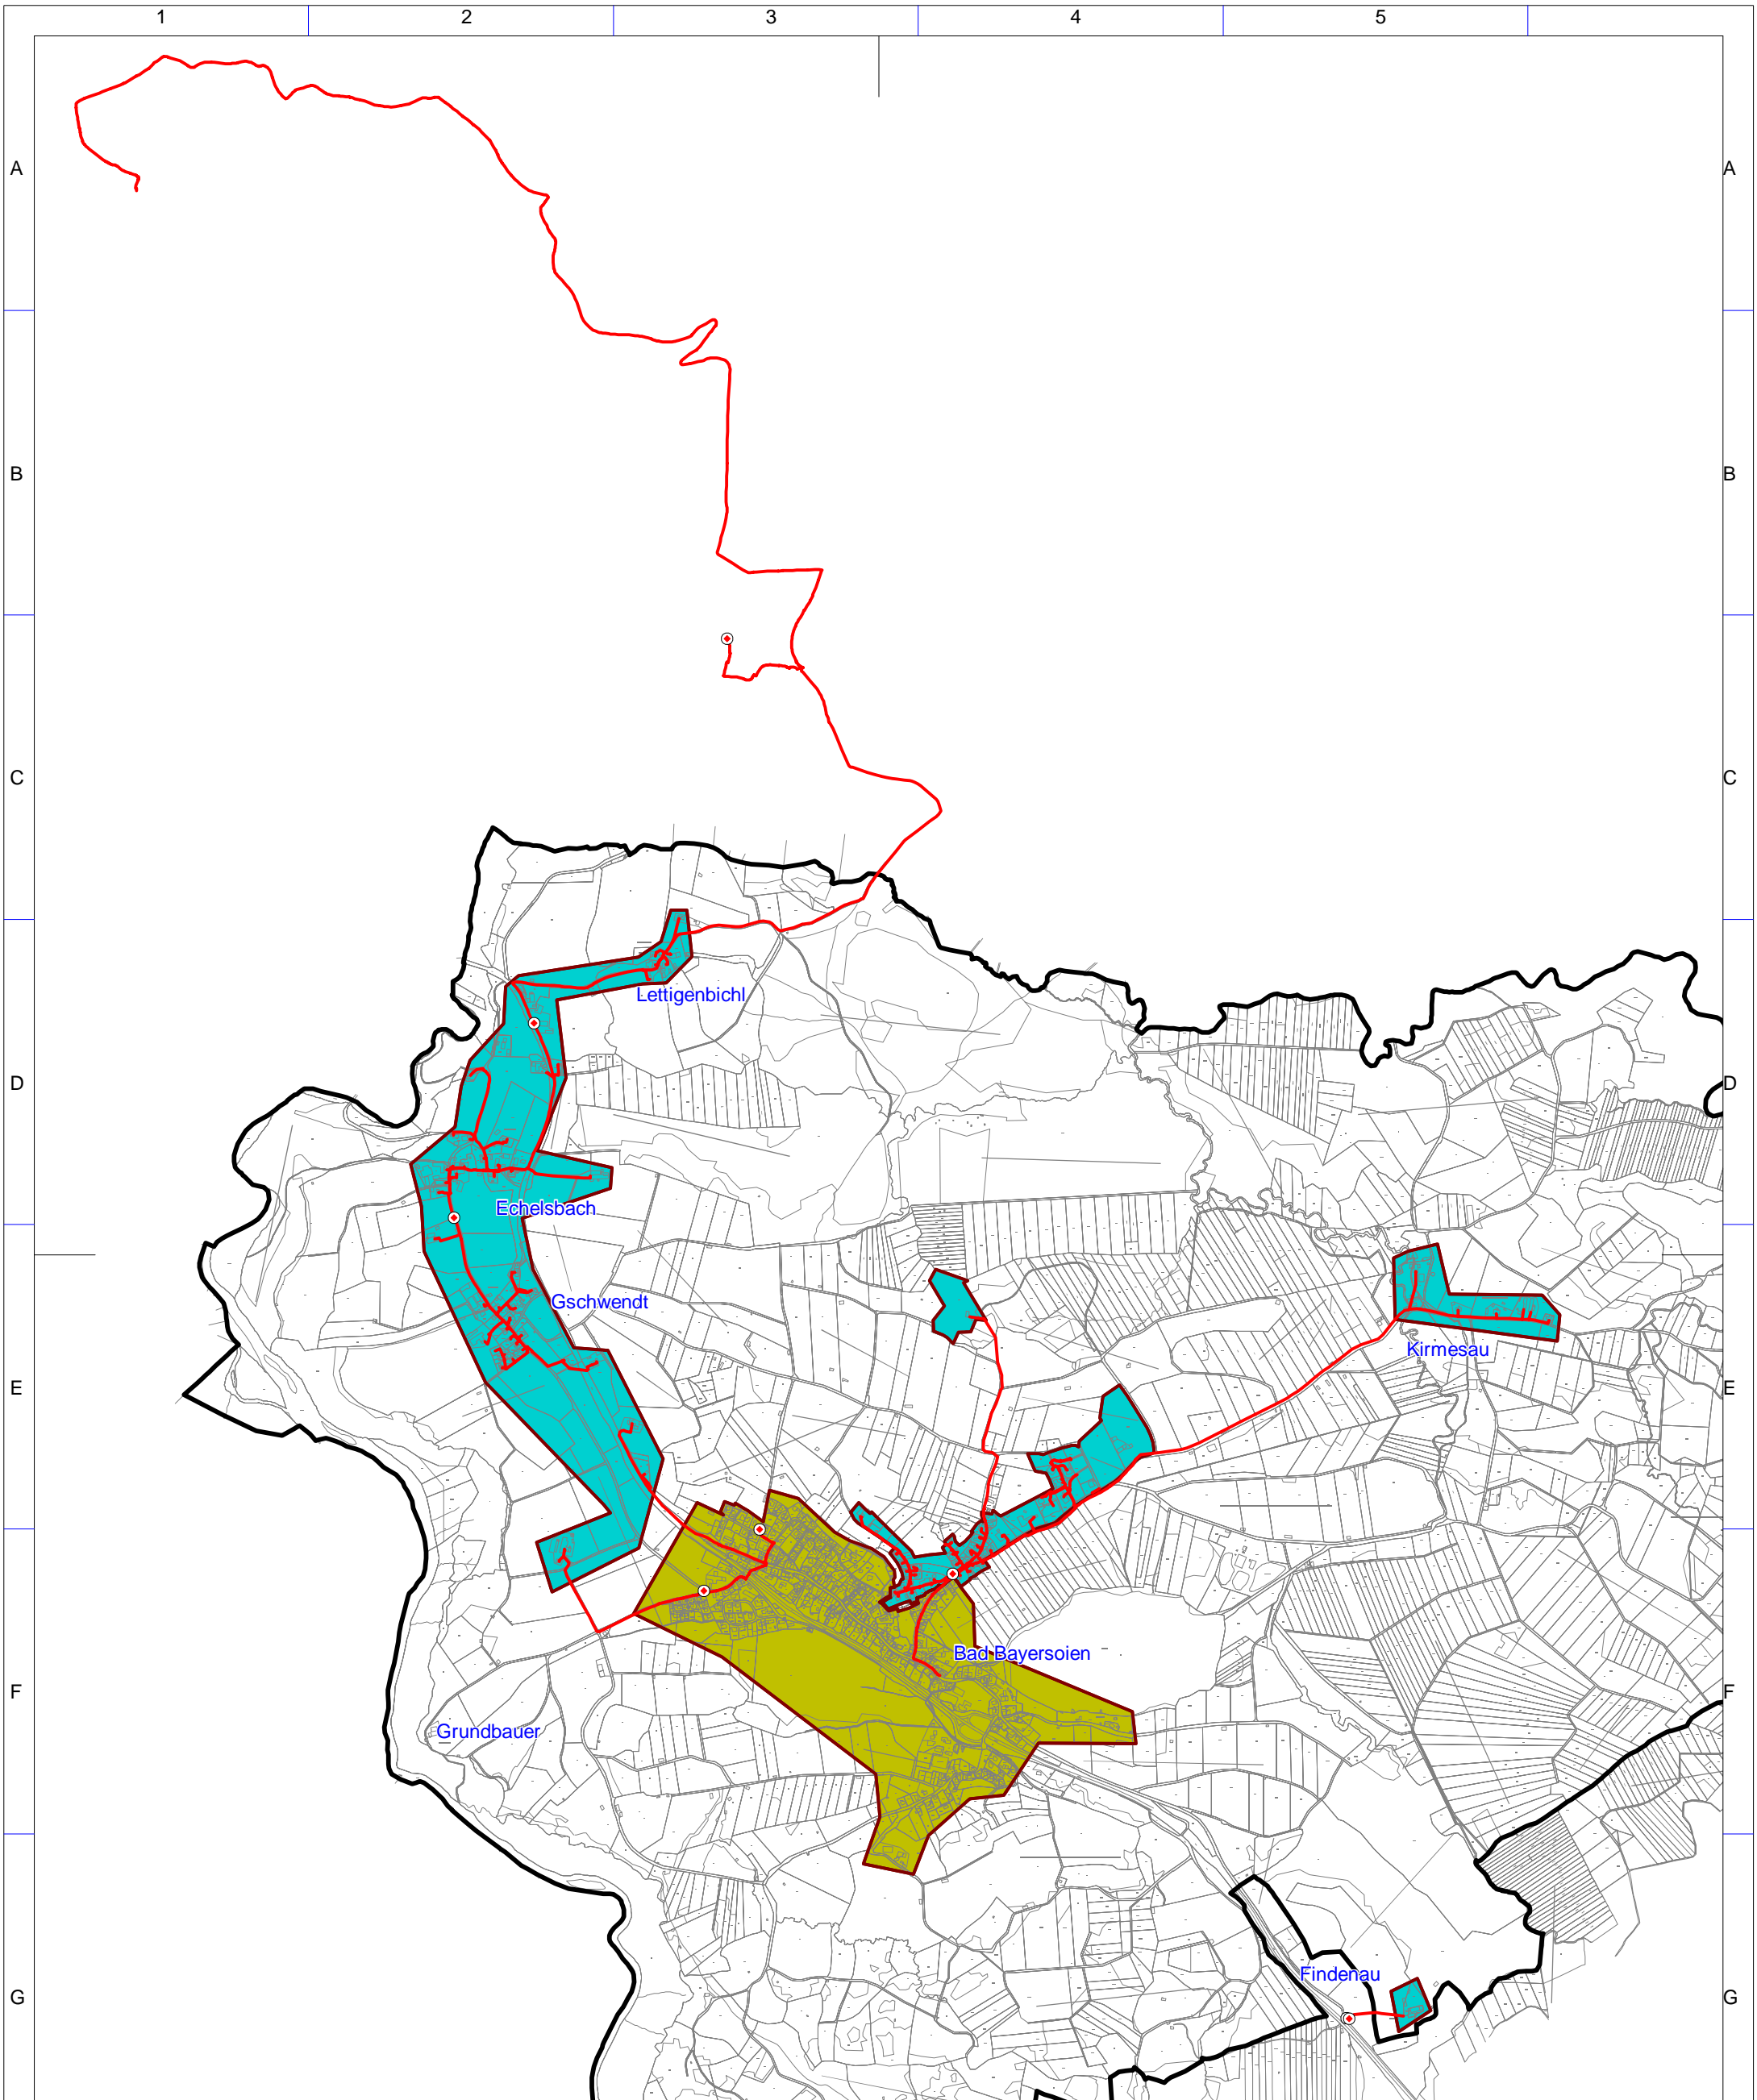

Geobasisdaten: © Bayerische Vermessungsverwaltung (www.geodaten.bayern.de) 2019

Legende	
Ausbaubereiche	
	Endg. Erschließungsgebiete
Technologien	
	FTTC | min. 30 Mbit/s
	FTTH | min. 100 Mbit/s
geförderte Infrastruktur	
	gefö. Verteiler
	gefö. Glasfasertrassen

Bearbeitet von:
Sophia Zimmerling
13.02.2019

Projekt:
BADBAYERSOIEN01
Version: 1.0

Maßstab 1 : 20000
0 200 400 600 800 m

Blatt: 1

NORD

Breitbandversorgung Gemeinde Bad Bayersoien
Endgültiges Erschließungsgebiete Bad Bayersoien
inkl. Darstellung der geförderten Infrastruktur

IK-T Manstorfer und Hecht
Margaretenstraße 15
93047 Regensburg